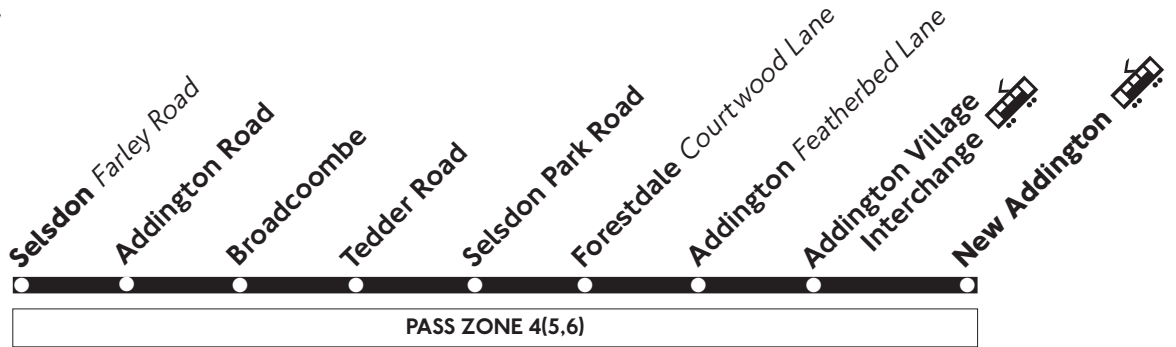

24.3.01
T3223O

359

Selsdon - Monks Hill - New Addington

Monday to Saturday
Shopping hours

Mondays to Saturdays

Selsdon <i>Farley Road</i>	1030	1130	1230	1330	1430
Broadcoombe <i>Tedder Road</i>	1037	1137	1237	1337	1437
Forestdale <i>The Forum</i>	1041	1141	1241	1341	1441
Forestdale <i>Courtwood Lane</i>	1044	1144	1244	1344	1444
Addington <i>Featherbed Lane</i>	1048	1148	1248	1348	1448
Addington Village Interchange	1050	1150	1250	1350	1450
New Addington <i>Parkway</i>	1054	1154	1254	1354	1454
New Addington <i>Central Parade</i>	1056	1156	1256	1356	1456