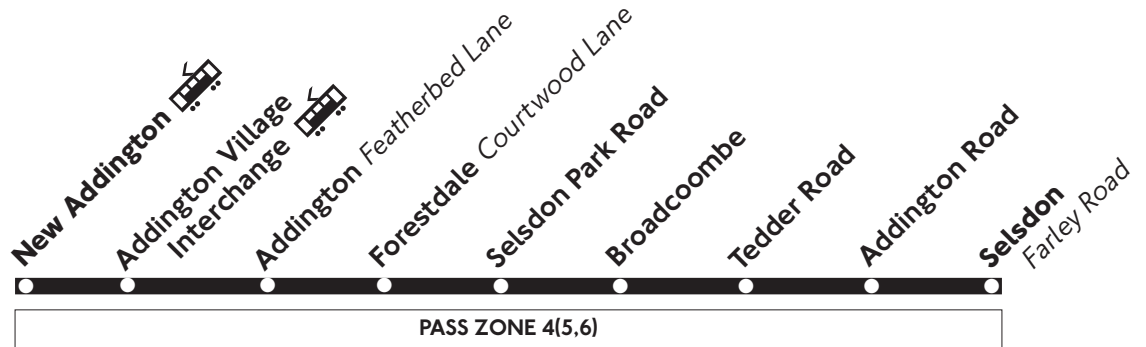

359

New Addington - Monks Hill - Selsdon

Monday to Saturday
Shopping hours

Mondays to Saturdays

New Addington <i>Central Parade</i>	0957	1057	1157	1257	1357
New Addington <i>Parkway</i>	0959	1059	1159	1259	1359
Addington Village Interchange	1003	1103	1203	1303	1403
Addington <i>Featherbed Lane</i>	1005	1105	1205	1305	1405
Forestdale <i>Courtwood Lane</i>	1009	1109	1209	1309	1409
Forestdale <i>The Forum</i>	1012	1112	1212	1312	1412
Broadcombe <i>Tedder Road</i>	1016	1116	1216	1316	1416
Selsdon <i>Farley Road</i>	1022	1122	1222	1322	1422